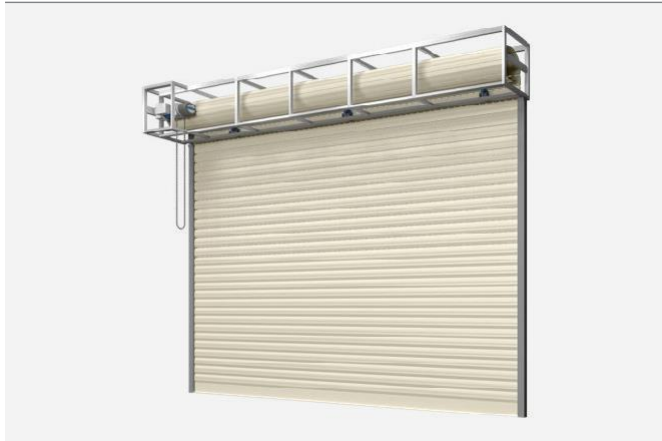

BẢNG GIÁ CỬA CUỐN AUSTDOOR

ÁP DỤNG TỪ THÁNG 01/2023

Cửa cuốn Khe thoáng

DÒNG BIGOS

Với thân cửa được thiết kế bởi các nan nhôm bản lớn 100mm có vát cạnh tạo ra nét thẩm mỹ khác biệt, Bigos là giải pháp cho các bộ cửa có kích thước “siêu trường” mà vẫn đảm bảo vẻ thẩm mỹ cho các công trình.

ĐƠN GIÁ TIÊU CHUẨN SẢN PHẨM (VND/M² - chưa bao gồm thuế VAT 10%)

BIGOS B100 dày 1.8-2.2mm (màu #05) (KT tối đa: H8xW9.5m)	5.660.000
BIGOS B100s dày 1.4-1.8mm (màu #05) (KT tối đa: H7xW8m)	3.480.000

TIÊU CHUẨN SP ĐỒNG BỘ: Thân cửa, Khung, Trục, Ray

DÒNG MEGA

Với thân cửa được ghép từ các nan nhôm bản lớn sở hữu thiết kế lỗ thoáng cải tiến, cửa cuốn Mega không những mang đến vẻ đẹp hiện đại cho mặt tiền mà còn đảm bảo khả năng đối lưu không khí, giúp cho tầng một ngôi nhà phố luôn thông thoáng.

COMBI C70 dày 1.1-2.3mm (cài màu #02+#03) (KT tối đa: H6xW7m)	4.460.000
---	------------------

TIÊU CHUẨN SP ĐỒNG BỘ: Thân cửa, Khung, Trục, Ray

DÒNG SUPERA

SUPERA là dòng cửa cuốn vừa đảm bảo công năng thông thoáng cho căn nhà vừa mang tới giải pháp kinh tế cho người sử dụng.